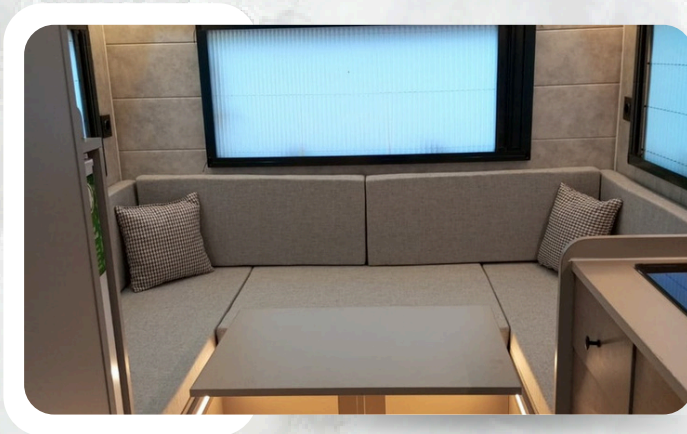

Opcije tlocrta

- ✓ Tloris za 3 + 1 oseba a

- ✓ Tloris za 3 + 1 oseba b

Osnovna oprema

- ✓ Unutarnja PVC obloga zidova
- ✓ Priprema za ugrađeni plinski bojler
- ✓ Priprema za ugradnju solarnih panela
- ✓ 50 x 120 klipno vetrobransko staklo
- ✓ 50 x 90 klipni bočni prozor x2
- ✓ 50 x 90 kuhinjski prozor s klipovima
- ✓ Komarnici i sjenila na svim prozorima
- ✓ Hladnjak 90 L
- ✓ Kreveti za do 4 osobe
- ✓ Sjedeća garnitura u obliku slova U (pretvara se u bračni krevet)
- ✓ Stol
- ✓ Kuhinjski ormarići
- ✓ Dvostruko sigurnosno kuhalo
- ✓ Umivaonik
- ✓ Tuš
- ✓ Vodena pumpa 12,5 L
- ✓ Spremnik za čistu vodu 100 L
- ✓ Električni priključak 220 V
- ✓ Prijenosni WC 20 L
- ✓ Unutarnja i vanjska rasvjeta
- ✓ Prednji i bočni prtljažnik