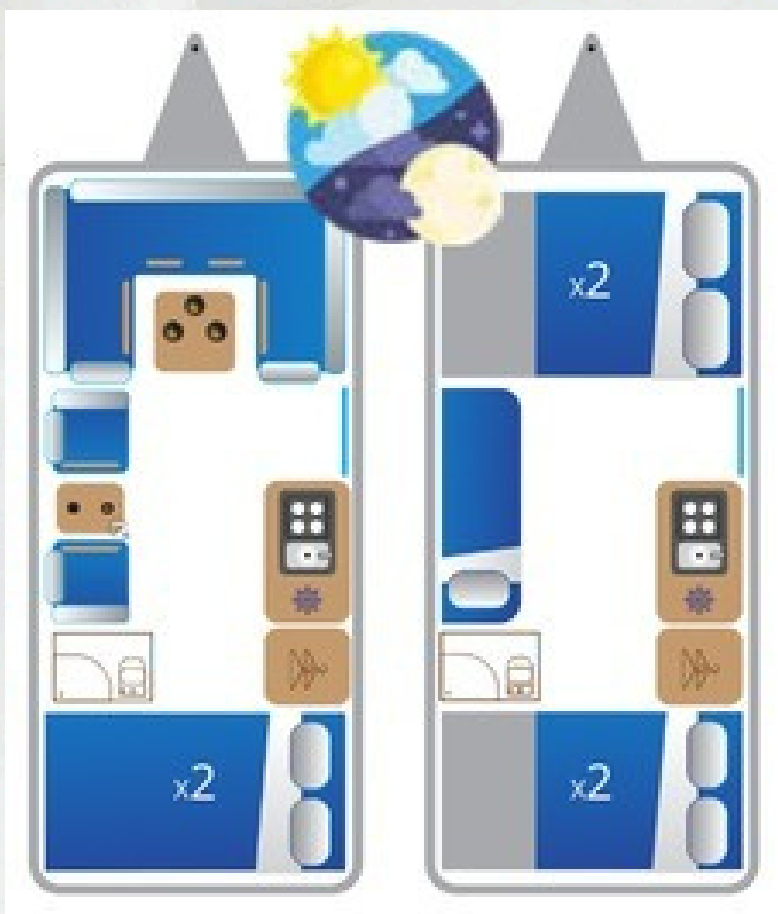

Opcije tlocrta

- ✓ Tlocrt za 4 +1 osobe