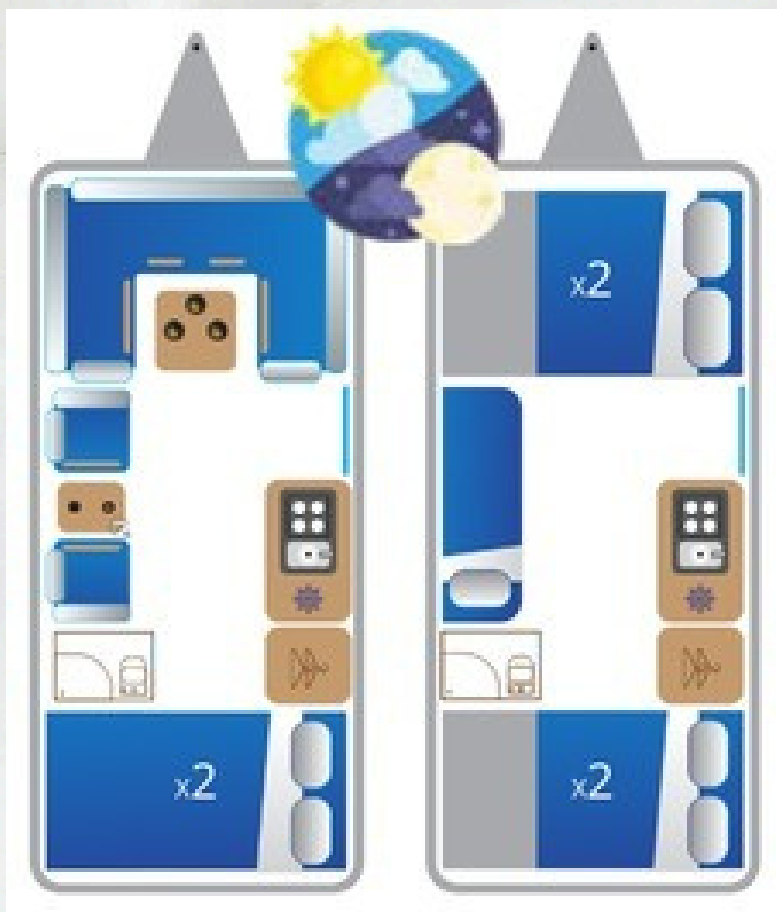

Doživite kamperski život na najboljim lokacijama

Prikolica *Rekvan 5.80*

4 + 1 kreveta

Kupaonica

Aluminijsko
kompozitno
kućište

18 mm MDF
podnica

Tehnička svojstva:

- ✓ Dužina: 580 cm
- ✓ Širina: 200 cm
- ✓ Visina: 240 cm
- ✓ Težina: 1100 kg
- ✓ Torzijska osovina s KNOTT kočnicom
- ✓ Aluminijsko kompozitno kućište
- ✓ 18 mm MDF podnica
- ✓ 14-inčni naplatci i gume

Opcije tlocrta

- ✓ Tlocrt za 4 +1 osobe

Osnovna oprema

- ✓ Unutarnja PVC obloga zidova
- ✓ Priprema za ugradbeni plinski bojler
- ✓ Priprema za ugradnju solarnih panela
- ✓ 50 x 120 klipno vjetrobransko staklo
- ✓ 50 x 90 klipni bočni prozor x2
- ✓ Kuhinjski prozor s klipovima 50 x 90
- ✓ Komarnici i sjenila na svim prozorima
- ✓ Hladnjak 90 L
- ✓ Kreveti za 5 osoba
- ✓ Sjedeća garnitura u obliku slova U (pretvara se u bračni krevet)
- ✓ Stol
- ✓ Kuhinjski ormarići
- ✓ Dvostruki sigurnosni štednjak
- ✓ Umivaonik
- ✓ Tuš
- ✓ Vodena pumpa 12,5 L
- ✓ Spremnik za čistu vodu 100 L
- ✓ 220 V električni priključak
- ✓ Prijenosni WC 20 L
- ✓ Unutarnja i vanjska rasvjeta
- ✓ Prednji i bočni prtljažnik