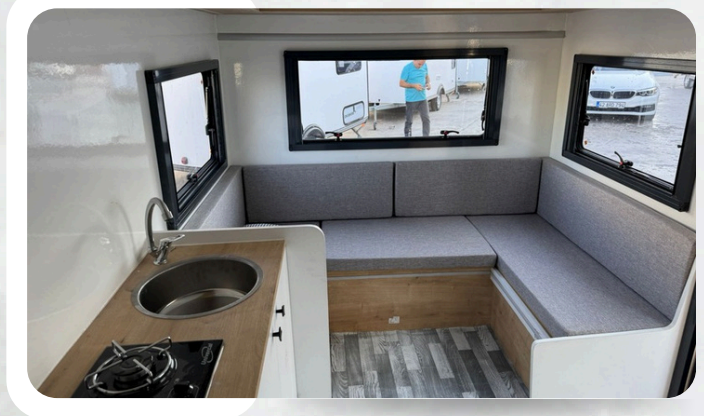

Opcije tlocrta

- ✓ Tlocrt za 4 osobe

Tlocrt za 6 osoba

Osnovna oprema

- ✓ Unutarnja PVC obloga zidova
- ✓ Priprema za ugrađeni plinski bojler
- ✓ Priprema za ugradnju solarnih panela
- ✓ 50 x 120 klipno vjetrobransko staklo
- ✓ 50 x 90 klipni bočni prozor x2
- ✓ Kuhinjski prozor s klipovima 50 x 50
- ✓ Komarnici i sjenila na svim prozorima
- ✓ Hladnjak od 90 l
- ✓ Za do 6 osoba
- ✓ Sjedeća garnitura u obliku slova U (pretvara se u bračni krevet)
- ✓ Stol
- ✓ Kuhinjski ormarići
- ✓ Dvostruki sigurnosni štednjak
- ✓ Umivaonik
- ✓ Tuš
- ✓ Vodena pumpa od 12,5 l
- ✓ Spremnik za čistu vodu od 100 l
- ✓ Električni priključak 220 V
- ✓ Prijenosni WC od 20 l
- ✓ Unutarnja i vanjska rasvjeta
- ✓ Prednji i bočni prtlačnik