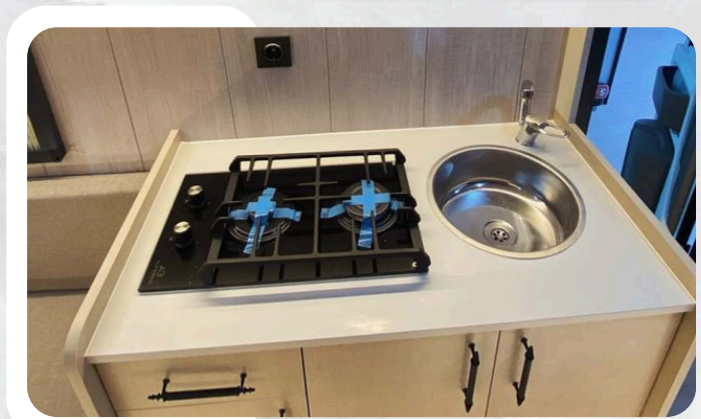

Doživite kamperski život na najboljim lokacijama