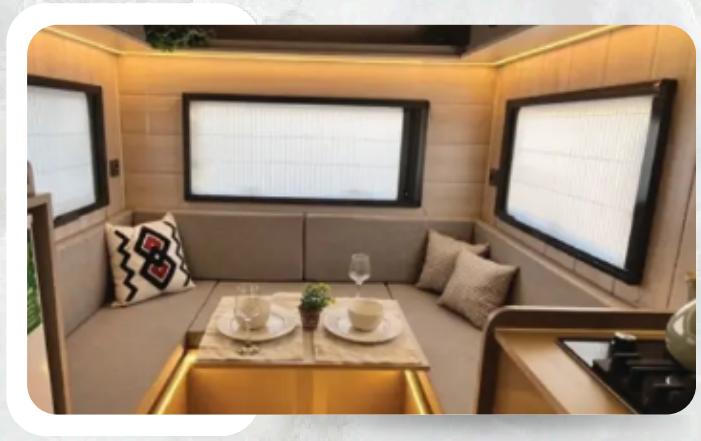

Opcije tlocrta

✓ Tlocrt za 2 osobe

✓ Tlocrt za 3 osobe

✓ Tlocrt za 3 - 4 osobe

✓ Tlocrt za 4 osobe

Osnovna oprema

- ✓ Unutarnja PVC obloga zidova
- ✓ Priprema za ugrađeni plinski bojler
- ✓ Priprema za ugradnju solarnih panela
- ✓ 50 x 120 klipno vjetrobransko staklo
- ✓ 50 x 90 klipni bočni prozor x2
- ✓ 50 x 50 klizni prozor kod kreveta na kat
- ✓ Komarnici i sjenila na svim prozorima
- ✓ Hladnjak 90 L
- ✓ Kreveti za 2-4 osobe
- ✓ Sjedeća garnitura u obliku slova U (pretvara se u bračni krevet)
- ✓ Stol
- ✓ Kuhinjski ormarići
- ✓ Dvostruki štednjak
- ✓ Umivaonik
- ✓ Tuš
- ✓ Vodena pumpa 12,5 L
- ✓ Spremnik za čistu vodu 100 L
- ✓ 220 V električni priključak
- ✓ Prijenosni WC 20 L
- ✓ Unutarnja i vanjska rasvjeta
- ✓ Prednji i bočni prtljažnik