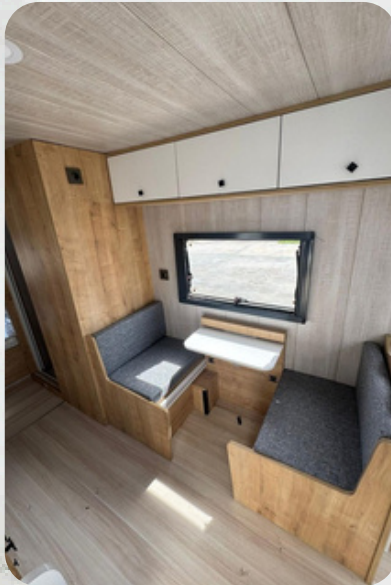

Doživite kamperski život na najboljim lokacijama