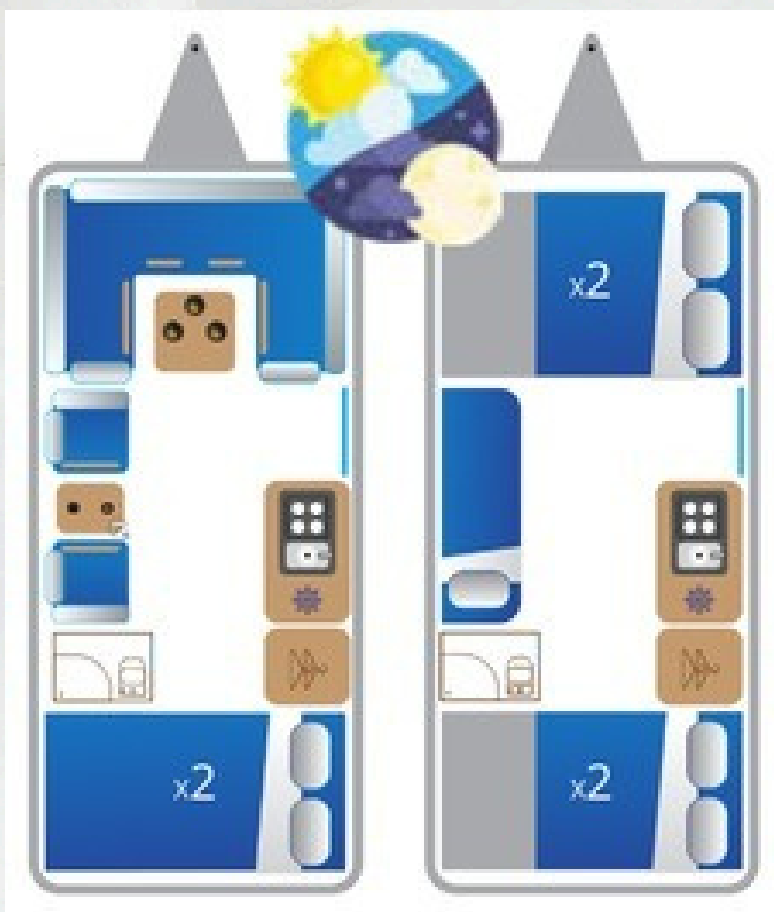

Opcije tlocrta

- ✓ Tlocrt za 4 +1 osobe