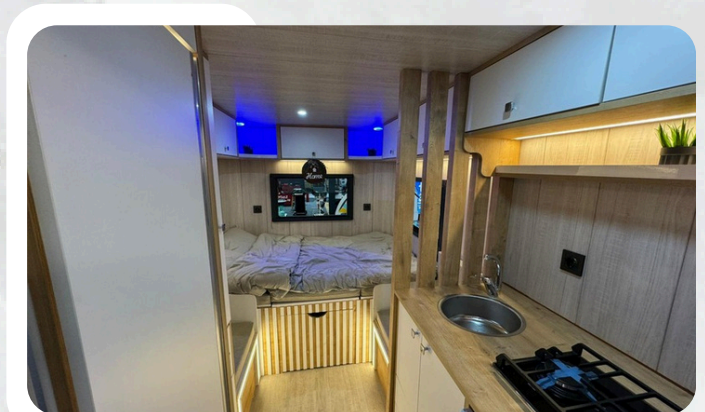

Opcije tlocrta

- ✓ Tlocrt za 2 osobe A

- ✓ Tlocrt za 2 osobe B

Osnovna oprema

- ✓ Unutarnja PVC obloga zidova
- ✓ Priprema za ugrađeni plinski bojler
- ✓ Priprema za ugradnju solarnih panela
- ✓ 50 x 120 klipno vjetrobransko staklo
- ✓ 50 x 90 klipni bočni prozor x2
- ✓ Kuhinjski prozor s klipovima 50 x 90
- ✓ Komarnici i sjenila na svim prozorima
- ✓ Hladnjak 90 L
- ✓ Kreveti za 2 osobe
- ✓ Sjedeća garnitura u obliku slova U (pretvara se u bračni krevet)
- ✓ Stol
- ✓ Kuhinjski ormarići
- ✓ Dvostruki sigurnosni štednjak
- ✓ Umivaonik
- ✓ Tuš
- ✓ Vodena pumpa 12,5 L
- ✓ Spremnik za čistu vodu 100 L
- ✓ 220 V električni priključak
- ✓ Prijenosni WC 20 L
- ✓ Unutarnja i vanjska rasvjeta
- ✓ Prednji i bočni prtljažnik