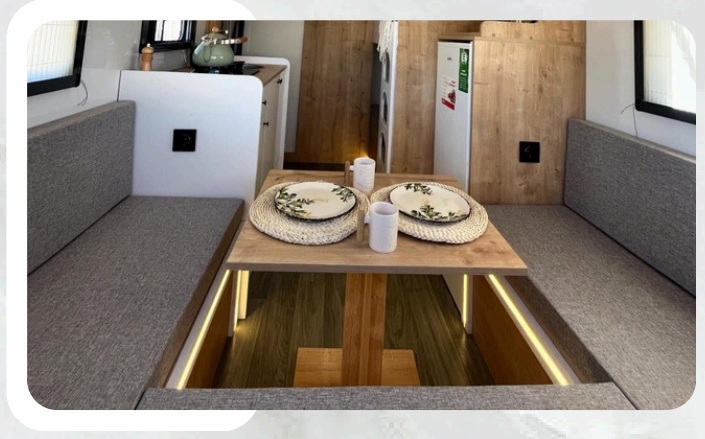

Opcije tlocrta

✓ Tlocrt za 2 osobe

✓ Tlocrt za 3 osobe

✓ Tlocrt za 3 - 4 osobe

✓ Tlocrt za 4 osobe

Osnovna oprema

- ✓ Unutarnja PVC obloga zidova
- ✓ Priprema za ugrađeni plinski bojler
- ✓ Priprema za ugradnju solarnih panela
- ✓ 50 x 120 klipno vjetrobransko staklo
- ✓ 50 x 90 klipni bočni prozor x2
- ✓ 50 x 50 klizni prozor kod kreveta na kat
- ✓ Komarnici i sjenila na svim prozorima
- ✓ Hladnjak 90 L
- ✓ Kreveti za 2-4 osobe
- ✓ Sjedeća garnitura u obliku slova U (pretvara se u bračni krevet)
- ✓ Stol
- ✓ Kuhinjski ormarići
- ✓ Dvostruki štednjak
- ✓ Umivaonik
- ✓ Tuš
- ✓ Vodena pumpa 12,5 L
- ✓ Spremnik za čistu vodu 100 L
- ✓ Električni priključak 220 V
- ✓ Prijenosni WC 20 L
- ✓ Unutarnja i vanjska rasvjeta
- ✓ Prednji i bočni prtljažnik