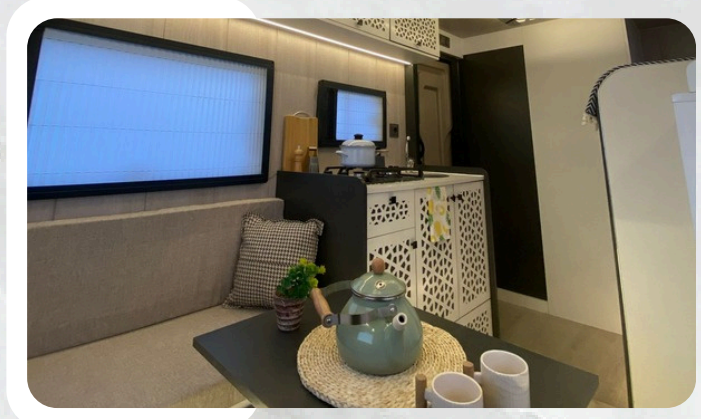

Opcije tlocrta

✓ Tloris za 4 osebe

✓ Tloris za 4 osebe

Osnovna oprema

- ✓ Unutarnja PVC obloga zidova
- ✓ Priprema za ugrađeni plinski bojler
- ✓ Priprema za ugradnju solarnih panela
- ✓ 50 x 90 klipno vjetrobransko staklo
- ✓ 50 x 90 klipni bočni prozor x2
- ✓ 30 x 50 klizni prozor kod kreveta na kat
- ✓ Komarnici i sjenila na svim prozorima
- ✓ Hladnjak 90 L
- ✓ Kreveti za 4 osobe
- ✓ Sjedeća garnitura u obliku slova U (pretvara se u bračni krevet)
- ✓ Stol
- ✓ Kuhinjski ormarići
- ✓ Dvostruki sigurnosni štednjak
- ✓ Umivaonik
- ✓ Tuš
- ✓ Vodena pumpa 12,5 L
- ✓ Spremnik za čistu vodu 100 L
- ✓ 220 V električni priključak
- ✓ Prijenosni WC 20 L
- ✓ Unutarnja i vanjska rasvjeta
- ✓ Prednji i bočni prtljažnik