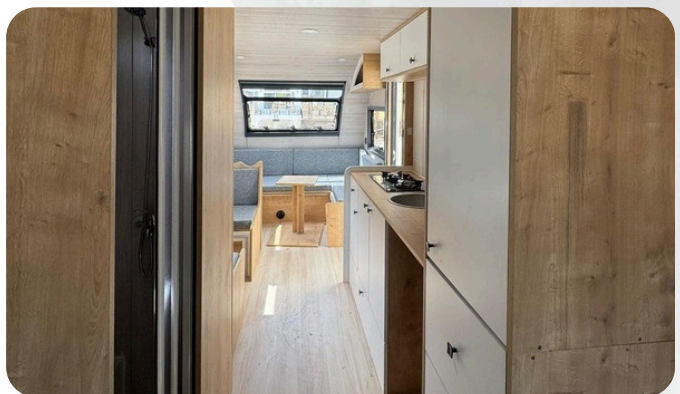

Doživite kamperski život na najboljim lokacijama