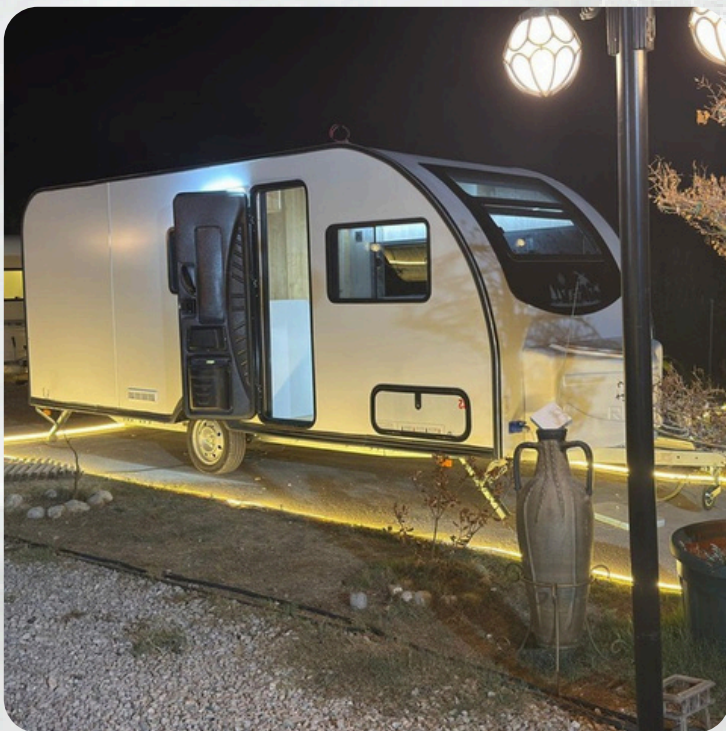

Doživite kamperski život na najboljim lokacijama

Prikolica *Rekvan 5.50*

4 + 1 kreveta

Kupaonica

Aluminijsko
kompozitno
kućište

18 mm MDF
podnica

Tehnička svojstva:

- ✓ Dužina: 550 cm
- ✓ Širina: 200 cm
- ✓ Visina: 240 cm
- ✓ Težina: 1050 kg
- ✓ Torzijska osovina s KNOTT kočnicom
- ✓ Aluminijsko kompozitno kućište
- ✓ 18 mm MDF podnica
- ✓ 14-inčni naplatci i gume